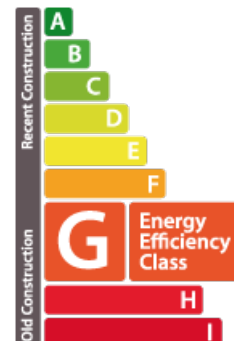

DESCRIPTION DU BIEN

Belle maison de rapport divisée en 12 bureaux située au plein centre de Schifflange. Rentrée locative 4.471 €

CARACTÉRISTIQUES

Nombre de pièces : -
Nb. de chambre(s) : 12
Surface : 205m²
Nb. de sdb : -
Cuisine équipée : Non

PASSEPORT ÉNERGÉTIQUE

Classe de performance énergétique

Classe d'émissions de CO2

✓ Bressaglia

📍 10 Côte d'Eich L-1450

☎ +352 50 66 07

✉ info@bressaglia-immo.lu

🌐 <https://www.bressaglia-immo.lu/detail-389>